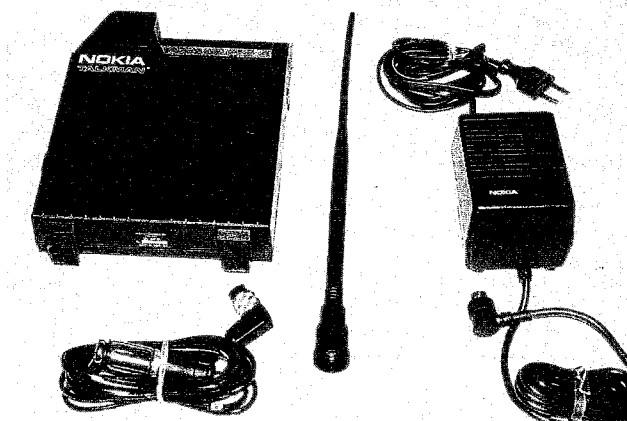

Tragbares Telefon

Inhalt: Sende-Empfänger
Hörer
Bedienteil
Trageeinheit (Akku)
Antenne
Ladegerät 220 / 12 V, 2 A
Zigarettenanzünderladekabel

NMP 30

Kombi-Telefon

Inhalt: Sende-Empfänger
Hörer
Bedienteil
Trageeinheit (Akku)
Antenne
Ladegerät 220 / 12 V, 2 A
Zigarettenanzünderladekabel
Kfz-Einbausatz kompl.

ZUBEHÖR Talkman 320

NOKIA
Mobile Phones

Bestellbezeichnung

C 1602

Zweitwagenausrüstung
Einbausatz

C 1603

Tragesatz

C 1604

Freisprecheinrichtung

ZUBEHÖR Talkman 320

NOKIA
Mobile Phones

Bestellbezeichnung

C 1615
Zweitbedienhörer

C 1616
Zweithörer

C 1607
Digit. Anrufbeantworter

Data-Adapter (Zweidrahtanschluß)
Lieferbar ab 12 / 90