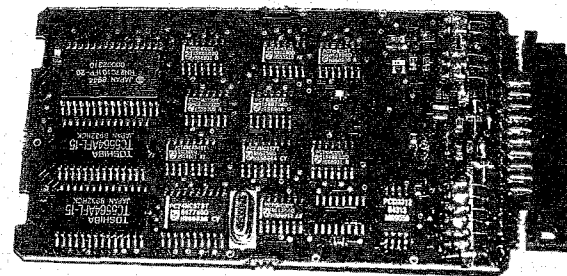

Kartenabdeckung **930 13 62**

LCD-Beleuchtung **430 52 68**

ERSATZTEILE Bedienteil / Akkueinheit

Bestellbezeichnung / -Nr.

PM 7 018 92 50
Tastatur-Platine

HP 7 018 92 43
Bedienteilprozessor-Platine
A 018 92 43