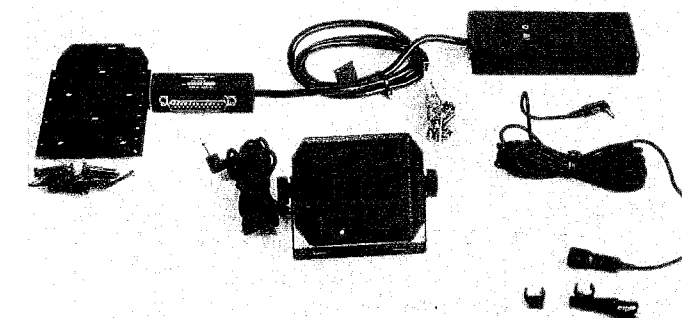

Tragbares Telefon

Inhalt: Sende-Empfänger
Hörer
Bedienteil
Trageeinheit (Akku)
Antenne
Ladegerät 220 / 12 V, 2 A
Zigarettenanzünderladekabel

NMP 30

Kombi-Telefon

Inhalt: Sende-Empfänger
Hörer
Bedienteil
Trageeinheit (Akku)
Antenne
Ladegerät 220 / 12 V, 2 A
Zigarettenanzünderladekabel
Kfz-Einbausatz kompl.

ZUBEHÖR Talkman 320

NOKIA
Mobile Phones

Bestellbezeichnung

C 1602

Zweitwagenausrüstung
Einbausatz

C 1603

Tragesatz

C 1604

Freisprecheinrichtung

ZUBEHÖR Talkman 320

NOKIA
Mobile Phones

Bestellbezeichnung

C 1615
Zweitbedienhörer

C 1616
Zweithörer

C 1607
Digit. Anrufbeantworter

Data-Adapter (Zweidrahtanschluß)
Lieferbar ab 12 / 90