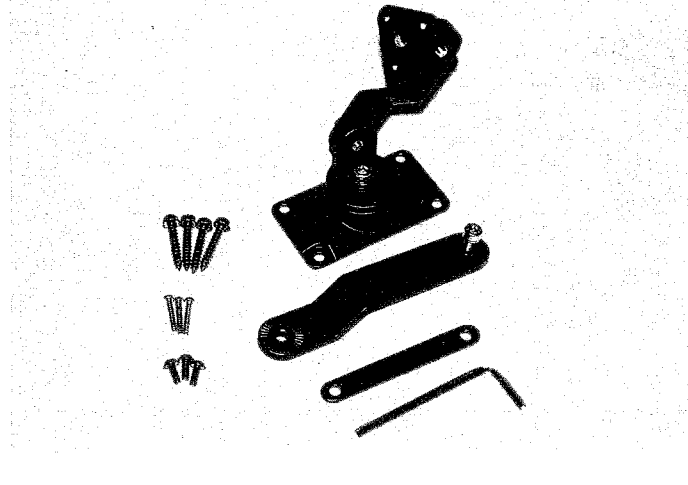

ZUBEHÖR Talkman 320

NOKIA
Mobile Phones

Bestellbezeichnung

AS 61

Halterung für
Hörerauflage