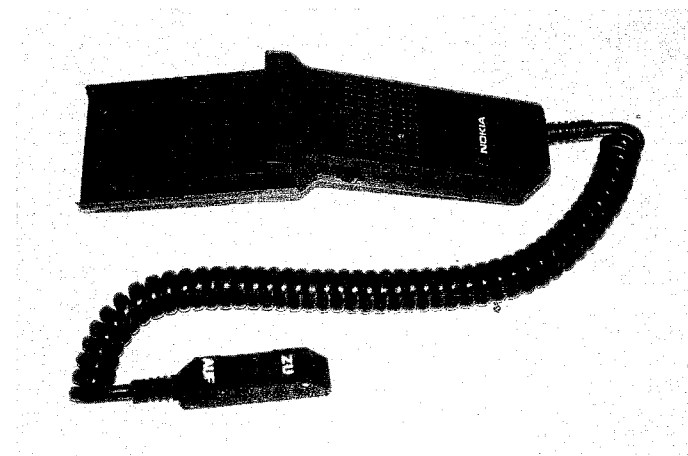

ZUBEHÖR Talkman 320

NOKIA
Mobile Phones

Bestellbezeichnung

C 1608
Schwanenhals

C 1609
Bedienteilauflage

C 1620 (AXG - 3)
Kabel für
Zusatzfunktionen

C 1610
Tragetasche
2 Stück

ZUBEHÖR Talkman 320

NOKIA
Mobile Phones

Bestellbezeichnung

AS 61

Halterung für
Hörerauflage

AC 54 H

Ladegerät 220 / 12 V, 7 A
Lieferbar ab 12 / 90

MD 54 C

Sende-Empfänger