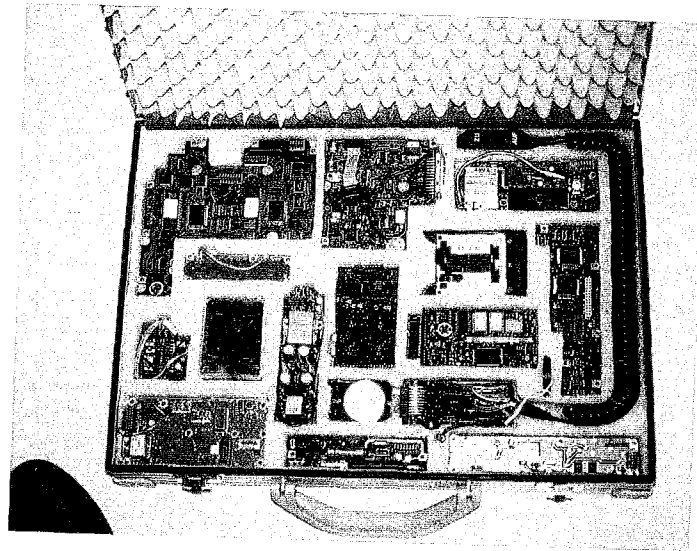

SERVICE-ZUBEHÖR Talkman 320

Bestellbezeichnung

NOKIA
Mobile Phones

EPK 54

Ersatzplatinen-Koffer
incl. Platinen