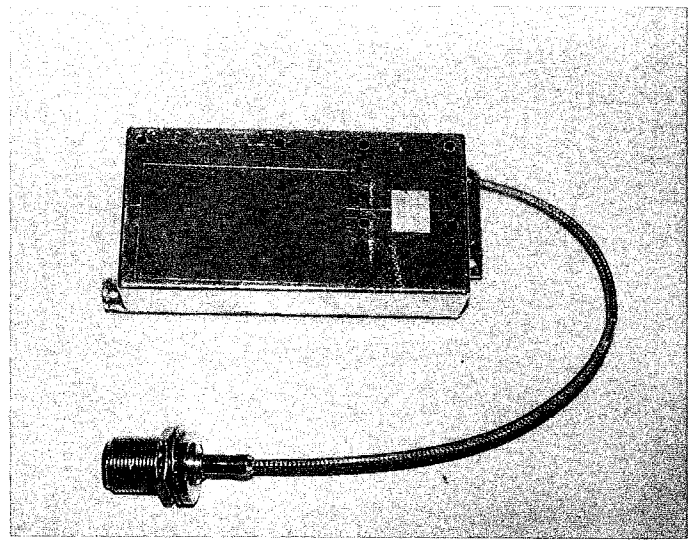

ERSATZTEILE Sende-Empfänger

Bestellbezeichnung / -Nr.

RV 7 **0184340**
Empfänger VCO-Platine
A 0184340

TX 7 **0185390**
Senderplatine
A 0185390

DQ 7 **4508259**
Duplexfilter

ERSATZTEILE Sende-Empfänger

Bestellbezeichnung / -Nr.

Deckel A **930 14 43**

Deckel B **930 14 50**

Schloß komplett **930 13 94**

Steckleistensatz **S 930 02 88**

Schraubensatz
incl. Kleinteile **S 615 30 67**

ERSATZTEILE Sende-Empfänger

Bestellbezeichnung / -Nr.