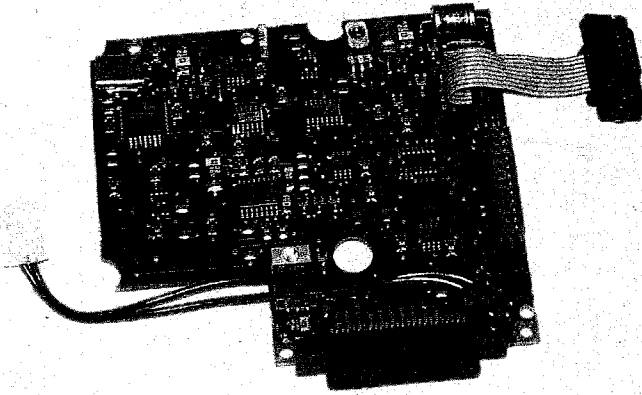

Montagescharnier für
Hörerauflage

ERSATZTEILE Sende-Empfänger

Bestellbezeichnung / -Nr.

AP 7 **016 1343**
Audioplatine **A 016 1343**

PS 7 **018 29 39**
Signalisierungsplatine **A 018 29 39**

PE 7 **018 29 53**
Prozessorplatine **A 018 29 53**