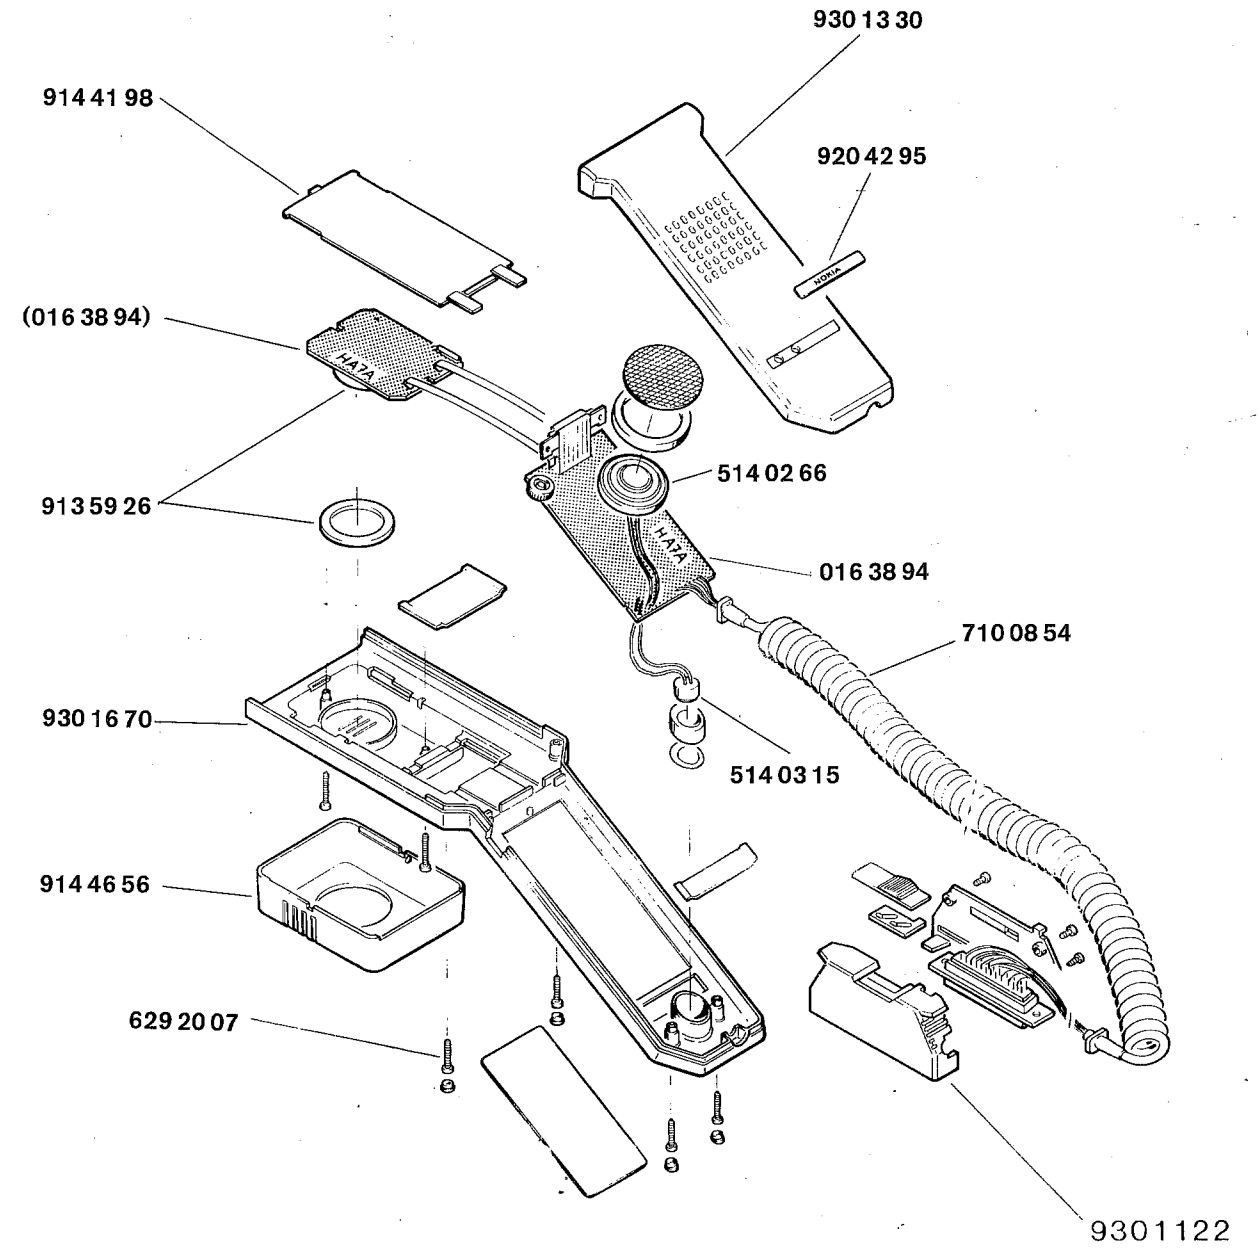

Montagescharnier für
Hörerauflage

ERSATZTEILE Sende-Empfänger

Bestellbezeichnung / -Nr.

AP 7 **016 1343**
Audioplatine **A 016 1343**

PS 7 **018 29 39**
Signalisierungsplatine **A 018 29 39**

PE 7 **018 29 53**
Prozessorplatine **A 018 29 53**