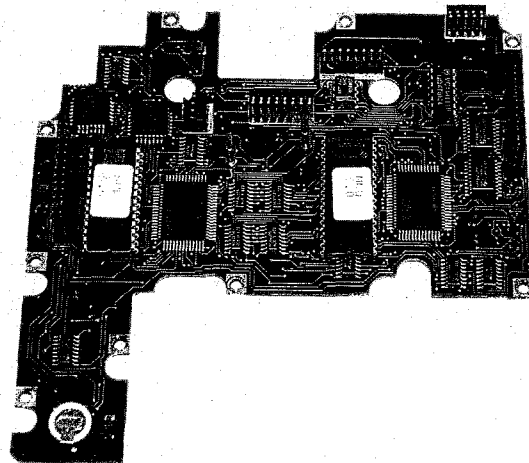

Montagescharnier für
Hörerauflage

ERSATZTEILE Sende-Empfänger

Bestellbezeichnung / -Nr.

AP 7 **016 1343**
Audioplatine **A 016 1343**

PS 7 **018 29 39**
Signalisierungsplatine **A 018 29 39**

PE 7 **018 29 53**
Prozessorplatine **A 018 29 53**